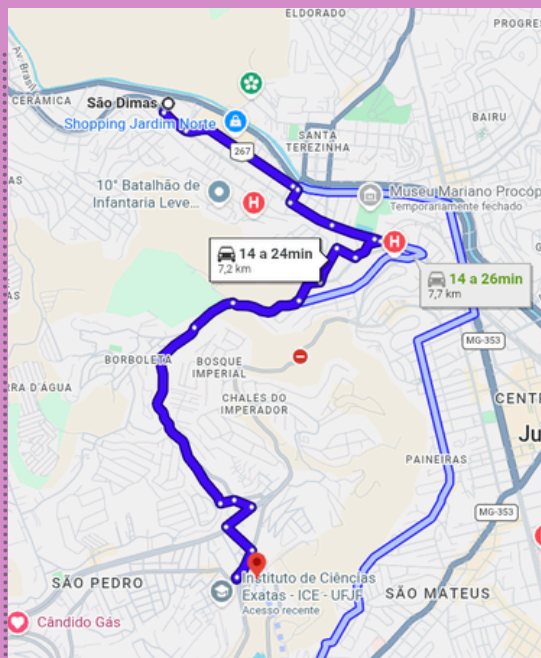

Sugestão de trajeto, Aeroporto Zona da Mata-JF-UFJF

1

Aeroporto Zona da Mata a Rodoviária São Dimas-JF

 **Táxi**

 **Ônibus 2 a 3 horários por dia:**
saindo às 08:00, 12:00 ou às 15:00 horas, clique [aqui](#) ou [aqui](#)

2

Rodoviária São Dimas-JF a UFJF

 **Uber, 99 ou Táxi**

 **Ônibus: linhas 604, 612, 622, 700, 707, 720, 748, 749, 766.**