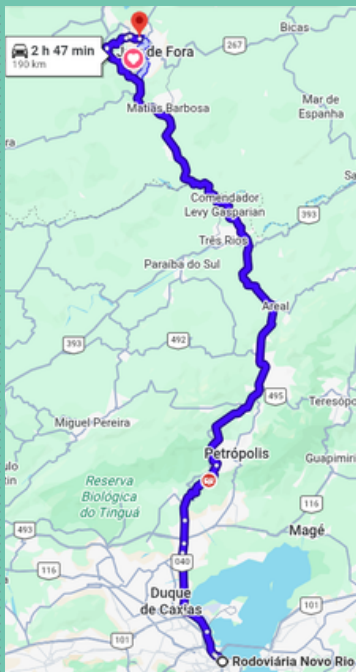

## Sugestão de trajeto Santos Dumont, RJ-JF-UFJF

1

 **Santos Dumont-RJ a Rodoviária Novo Rio-RJ**

 Uber, 99 ou Táxi

 Ônibus saindo cada 15 minutos, clique [aqui](#)

2

 **Rodoviária Novo Rio-RJ a Rodoviária São Dimas-JF**

 Ônibus saindo cada 1 ou 2 horas: 06:00 até 23:50, clique [aqui](#), [aqui](#) ou [aqui](#)

3

 **Rodoviária São Dimas-JF a UFJF**

 Uber, 99 ou Táxi

 Ônibus: linhas 604, 612, 622, 700, 707, 720, 748, 749, 766.