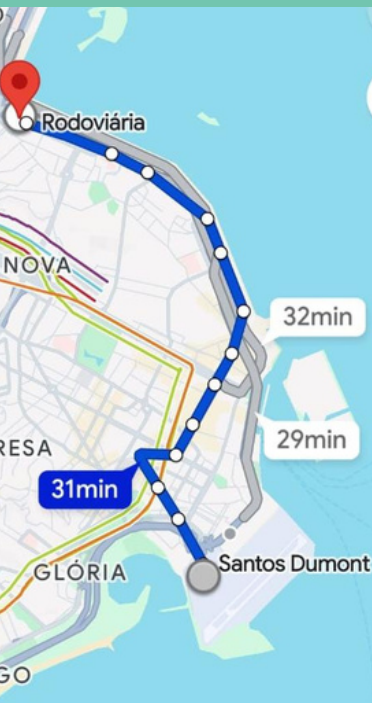

## Sugestão de trajeto Santos Dumont, RJ-JF-UFJF

1

 **Santos Dumont-RJ a Rodoviária Novo Rio-RJ**

 Uber, 99 ou Táxi

 Ônibus saindo cada 15 minutos, clique [aqui](#)

2

 **Rodoviária Novo Rio-RJ a Rodoviária São Dimas-JF**

 Ônibus saindo cada 1 ou 2 horas: 06:00 até 23:50, clique [aqui](#), [aqui](#) ou [aqui](#)

3

 **Rodoviária São Dimas-JF a UFJF**

 Uber, 99 ou Táxi

 Ônibus: linhas 604, 612, 622, 700, 707, 720, 748, 749, 766.